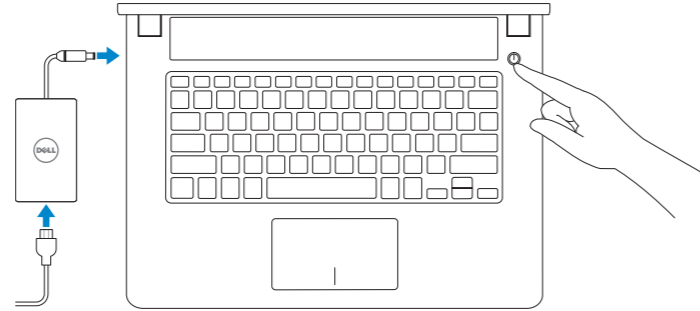

Inspiron 14

7000 Series

Quick Start Guide

Panduan Pengaktifan Cepat
Hướng Dẫn Bắt Đầu Nhanh

دليل البدء السريع

1 Connect the power adapter and press the power button

Menghubungkan adaptor daya dan tekan tombol daya
Kết nối với bộ chuyển đổi nguồn điện và nhấn nút nguồn
توصيل مهايئ التيار والضغط على زر التشغيل

2 Finish Windows setup

Tuntaskan penataan Windows | Hoàn tất cài đặt Windows
إنهاء إعداد Windows

Enable security and updates

Aktifkan keamanan dan pembaruan
Bật tính năng bảo mật và cập nhật
قم بتمكين الأمان والتحديثات