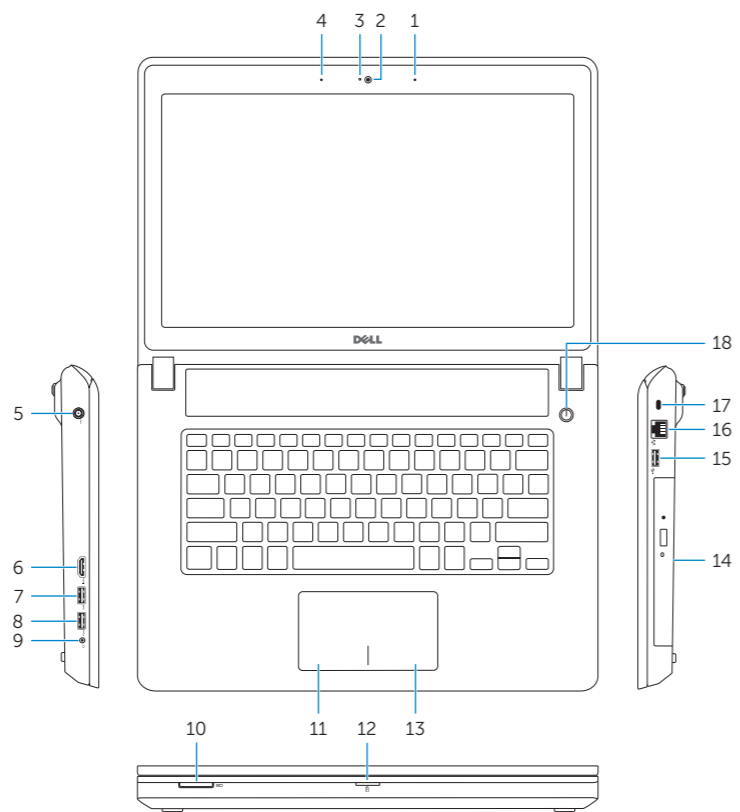

Fitur | Tính năng | الميزات

1. Right microphone
2. Camera
3. Camera-status light
4. Left microphone
5. Power-adaptor port
6. HDMI port
7. USB 3.0 port
8. USB 3.0 port with PowerShare
9. Headset port
10. Media-card reader
11. Left-click area
12. Power and battery-status light

13. Right-click area
14. Optical drive
15. USB 2.0 port
16. Network port
17. Security-cable slot
18. Power button
19. Subwoofer
20. Regulatory label
21. Service Tag label

1. Mikrofon kanan
2. Kamera
3. Lampu status kamera
4. Mikrofon kiri
5. Port adaptor daya
6. Port HDMI
7. Port USB 3.0
8. Port USB 3.0 dengan PowerShare
9. Port headset
10. Pembaca kartu media
11. Area klik kiri
12. Lampu daya dan status baterai

1. Micrô phải
2. Camera
3. Đèn trạng thái camera
4. Micrô trái
5. Cổng bộ chuyển đổi nguồn điện
6. Cổng HDMI
7. Cổng USB 3.0
8. Cổng USB 3.0 với tính năng PowerShare
9. Cổng tai nghe
10. Khe đọc thẻ nhớ
11. Vùng nhấp trái
12. Đèn trạng thái pin và nguồn điện